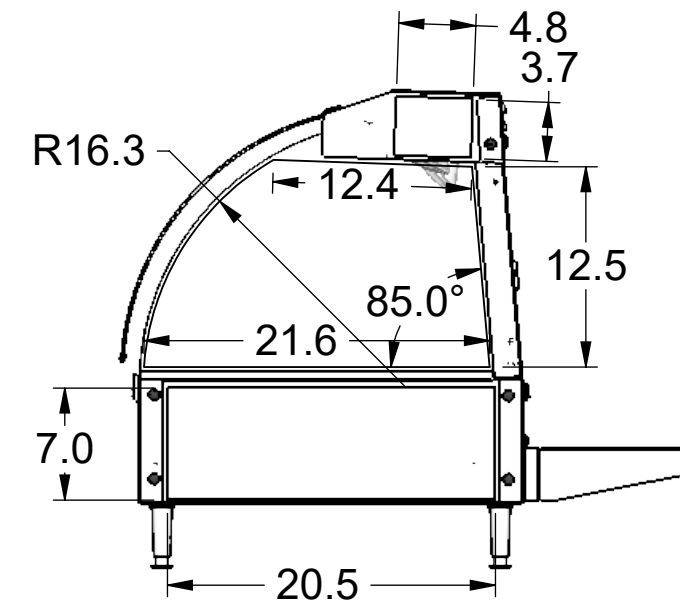

M:\Specs\ GM-GRAPHIC-OPP

GM-3P

GM-4P

GM-5P

				See Sheet1	
	DMT				
TOLERANCES / TOLERANCES			735 RUE ROSSITER ST-JEAN-SUR-RICHELIEU QUÉBEC, CANADA J3B 8A4 (450) 359-0800		
CRITIQUE / CRITICAL RÉFÉRENCE / REFERENCE (XX)					
X.XX	X/Y				
±0.01	±1°	±1/32			
GM GRAPHIC OPPORTUNITIES				2019-11-07	
				# 2 / 2	
	P. HALLÉ		271.204 Lbs		B
	P. SIMARD		1:12		0
				GM GRAPHIC-OPP	